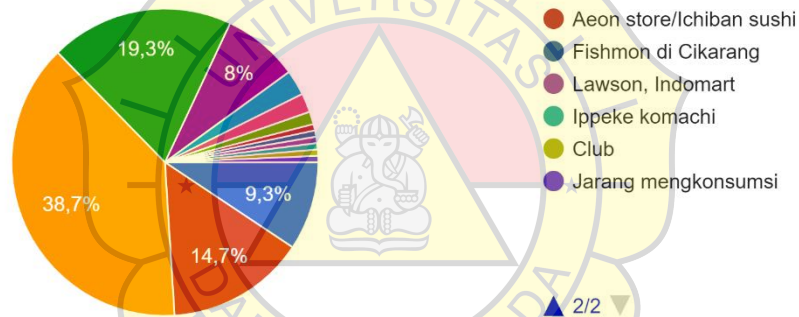

Dari beberapa restoran onigiri di bawah ini, restoran manakah yang paling sering Anda kunjungi?
150 tanggapan