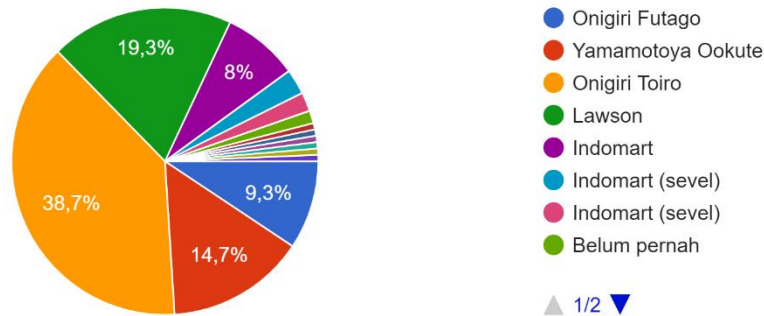

Dari beberapa restoran onigiri di bawah ini, restoran manakah yang paling sering Anda kunjungi?
150 tanggapan